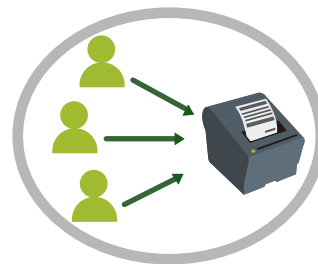

¿CÓMO FUNCIONA ESTA MODALIDAD?

Impresión Fácil es un dispositivo inteligente basado en el famoso sistema Linux, que por su tamaño reducido se puede utilizar para muchas funcionalidades tal como su PC de escritorio.

Este dispositivo es conectado a su impresora para funcionar directamente con Facturacion.cl.

Cada dispositivo a un sistema

Cada dispositivo a una impresora

Un sistema a muchos dispositivos

Muchos usuarios imprimen al mismo tiempo

► Características

Entrega de dispositivo adicional para su impresora

Producto asociado a su sistema de Facturacion.cl

Posibilidad de habilitación para distintos usuarios

Impresión desde cualquier dispositivo conectado a internet