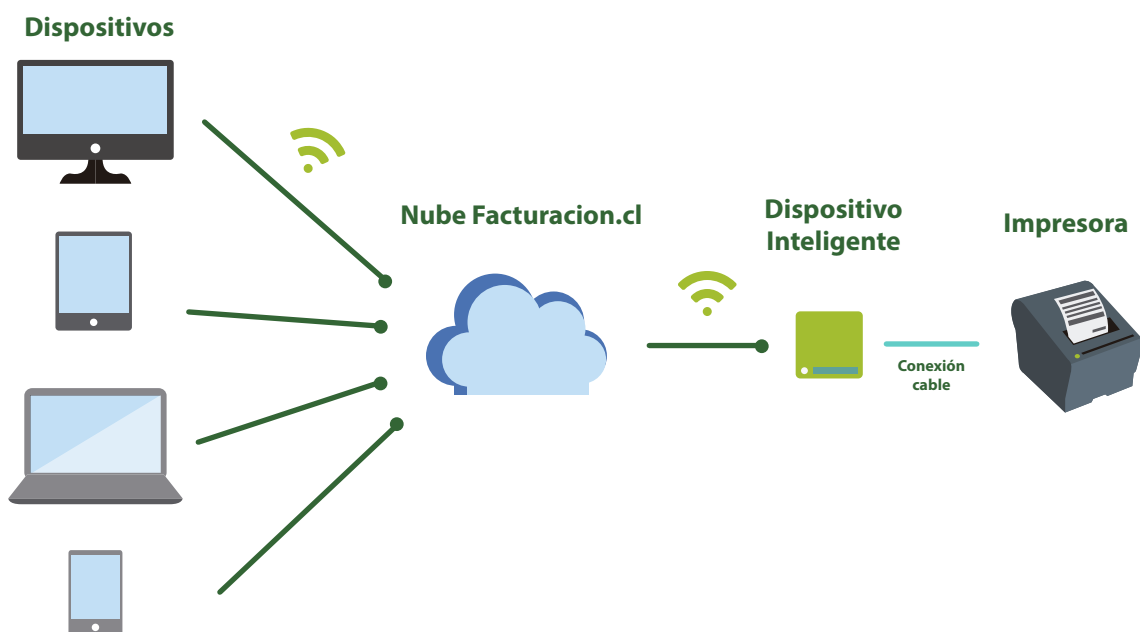

Impresión Fácil

Imprime sin límites

IMPRESIÓN FÁCIL

Servicio que permite conectar cualquier impresora compatible a Facturacion.cl, para que pueda emitir e imprimir de manera inalámbrica sin límites sus ticket térmicos.

[EVOLUCIONAMOS LAS OPERACIONES DE SU NEGOCIO]

► Ventajas de Impresión Fácil

- ✓ Instale fácilmente mediante WIFI
- ✓ Ahorre en mantenimiento y soporte técnico
- ✓ Utilice su smartphone, tablet o notebook para emitir e imprimir desde cualquier lugar
- ✓ Mejore sus operaciones de venta
- ✓ Ahorre en costos utilizando menos impresoras
- ✓ Modalidad útil para puntos de venta

¿CÓMO FUNCIONA ESTA MODALIDAD?

Impresión Fácil es un dispositivo inteligente basado en el famoso sistema Linux, que por su tamaño reducido se puede utilizar para muchas funcionalidades tal como su PC de escritorio.

Este dispositivo es conectado a su impresora para funcionar directamente con Facturacion.cl.

Cada dispositivo a un sistema

Cada dispositivo a una impresora

Un sistema a muchos dispositivos

Muchos usuarios imprimen al mismo tiempo